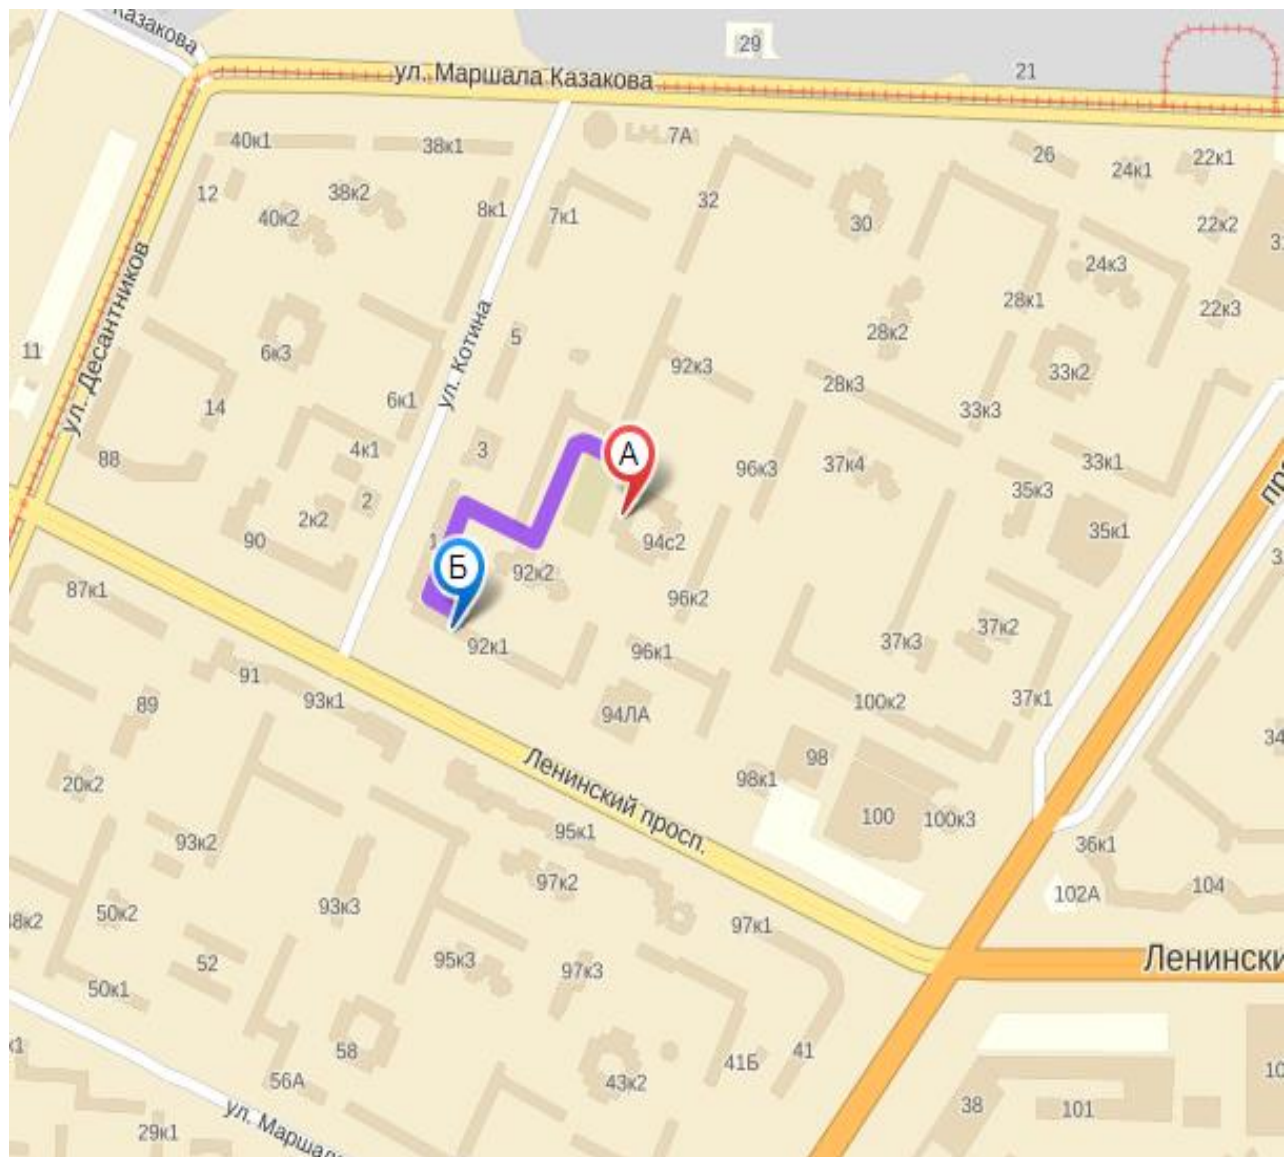

План схема района расположения ГБОУ гимназия № 293, пути движения транспортных средств и обучающихся

Схема организации дорожного движения в непосредственной близости от ОУ с размещением соответствующих технических средств

Маршруты движения организованных групп детей от гимназии № 293 к наиболее часто посещаемым объектам в ходе учебного процесса

Схема 1 Расположение объектов на карте

Гимназия № 293

Кинотеатр «Эстафета»

Библиотека

Схема 2 Маршрут движения групп детей из ГБОУ гимназия № 293 в кинотеатр «Эстафета»

Гимназия № 293

Кинотеатр «Эстафета»

Схема 3 Маршрут движения групп детей из ГБОУ гимназия № 293 в библиотеку

Гимназия № 293
Библиотека

Пути движения транспортных средств к местам разгрузки/погрузки и рекомендуемые пути передвижения детей на территории ГБОУ гимназии № 293

Въезд /выезд грузовых транспортных средств

Движение грузовых транспортных средств по территории ОУ