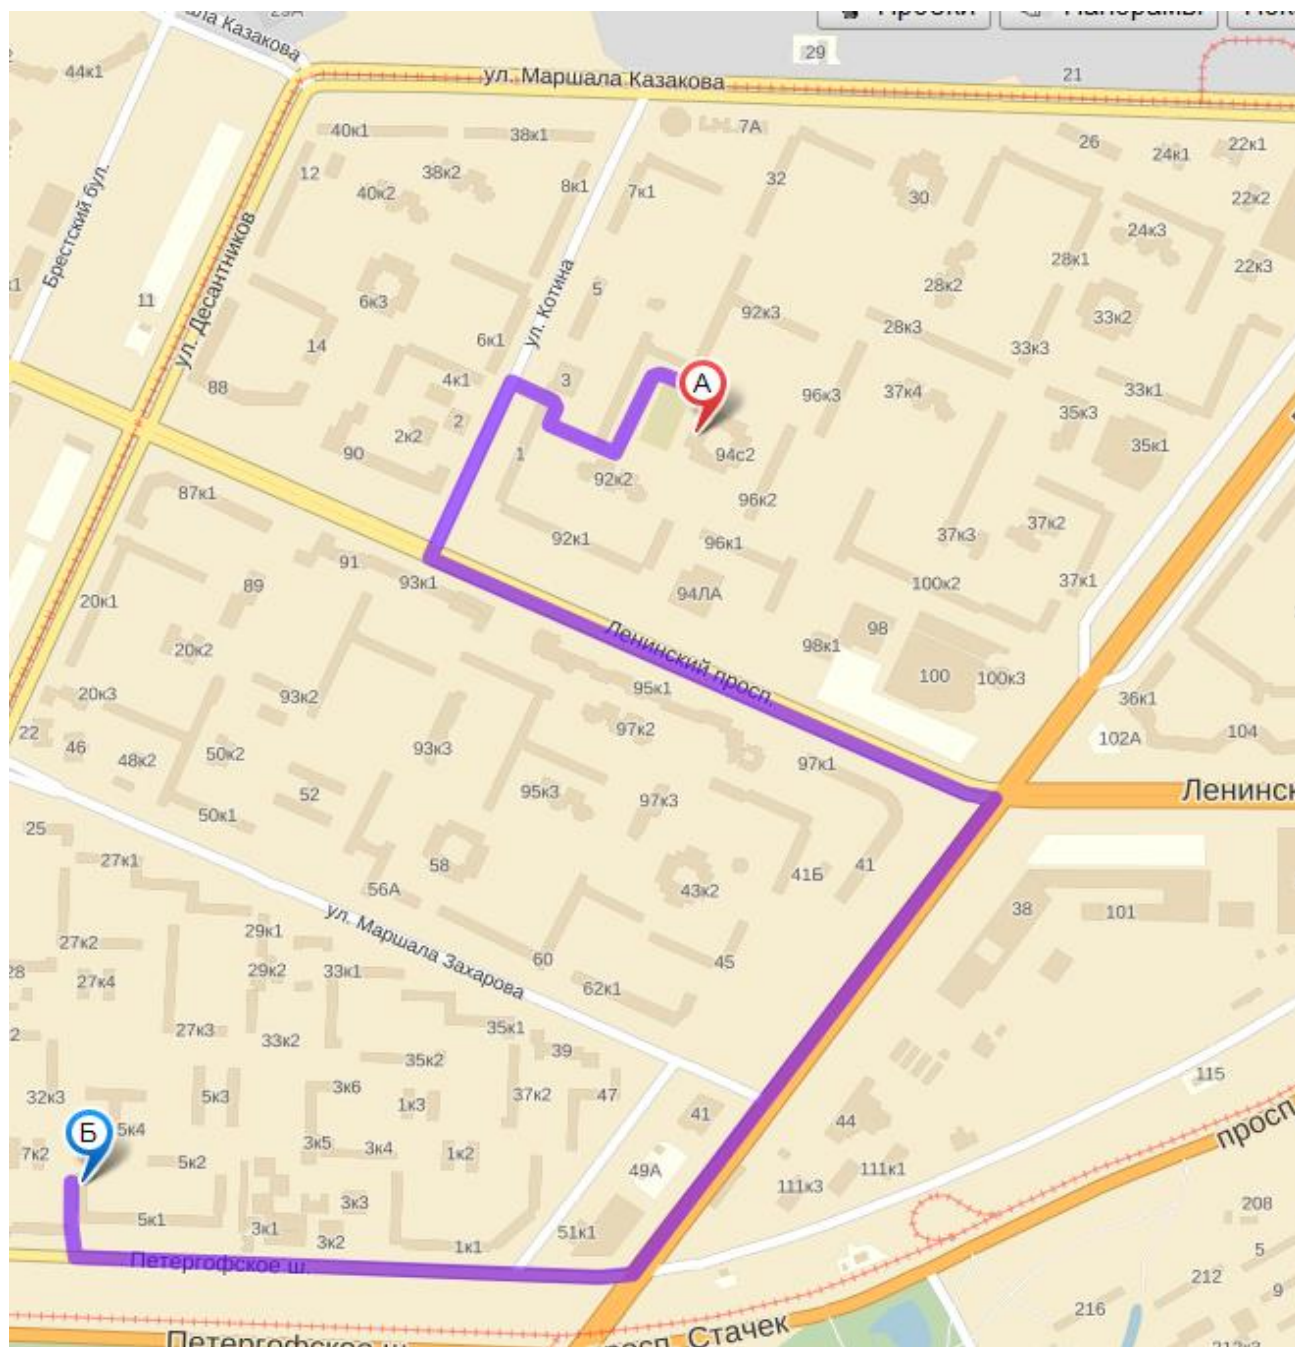

План схема района расположения ГБОУ гимназия № 293, пути движения транспортных средств и обучающихся

Схема организации дорожного движения в непосредственной близости от ОУ с размещением соответствующих технических средств

Маршруты движения организованных групп детей от гимназии № 293 к наиболее часто посещаемым объектам в ходе учебного процесса

Схема 1 Расположение объектов на карте

Гимназия № 293

Кинотеатр «Эстафета»

Библиотека

Схема 2 Маршрут движения групп детей из ГБОУ гимназия № 293 в кинотеатр «Эстафета»

Гимназия № 293

Кинотеатр «Эстафета»

Схема 3 Маршрут движения групп детей из ГБОУ гимназия № 293 в библиотеку

Гимназия № 293
Библиотека