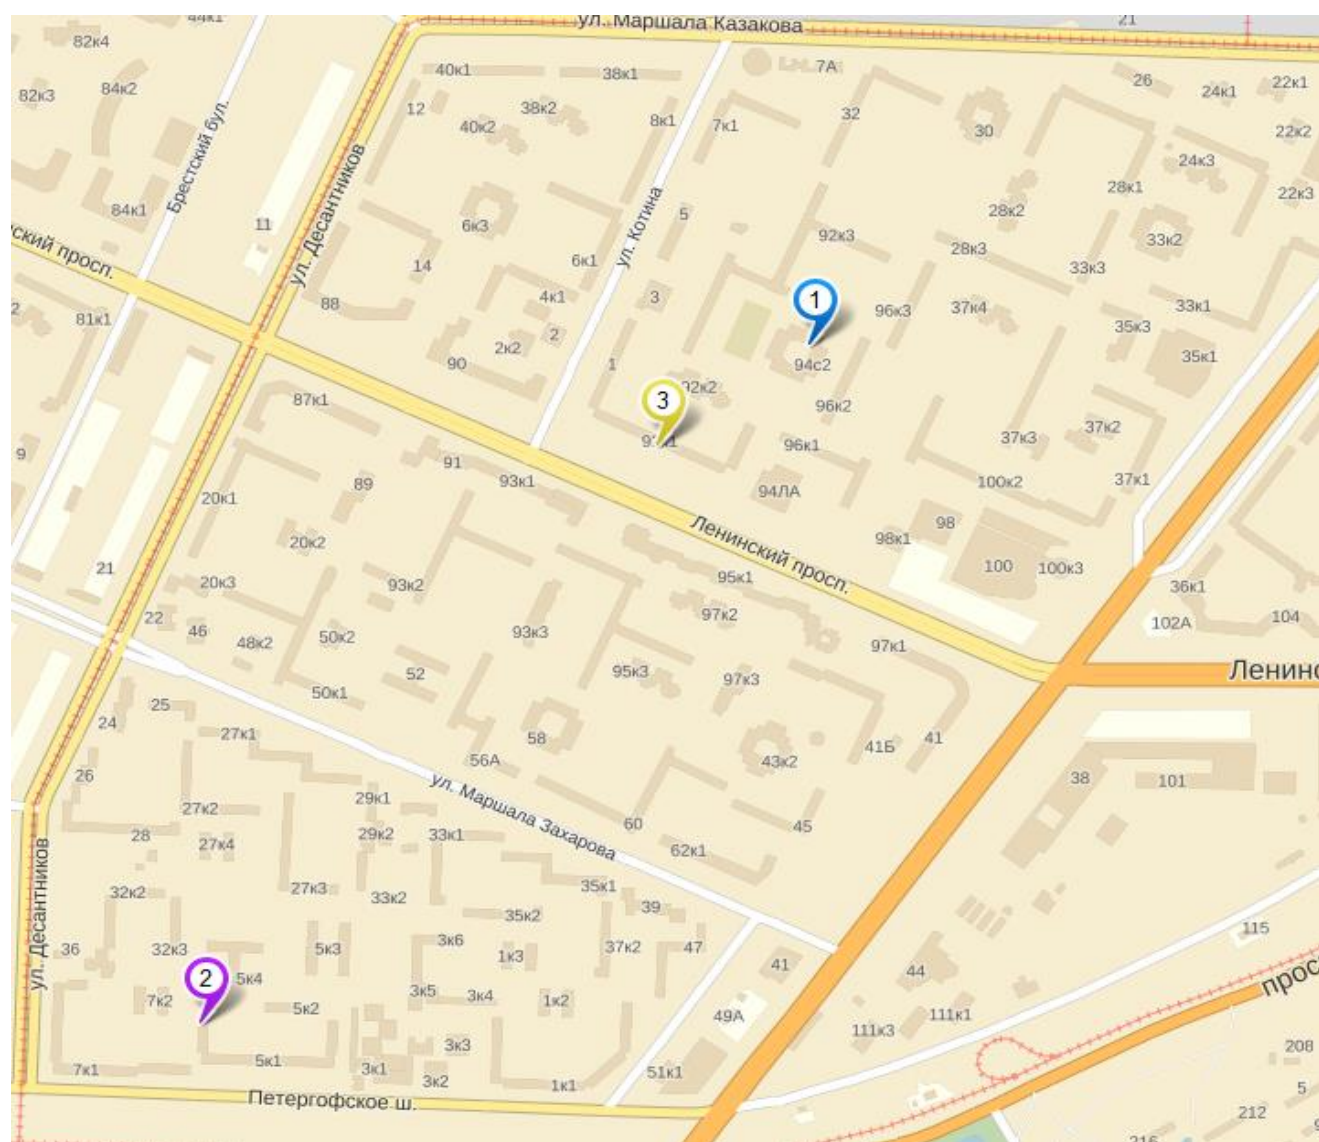

План схема района расположения ГБОУ гимназия № 293, пути движения транспортных средств и обучающихся

Схема организации дорожного движения в непосредственной близости от ОУ с размещением соответствующих технических средств

Маршруты движения организованных групп детей от гимназии № 293 к наиболее часто посещаемым объектам в ходе учебного процесса

Схема 1 Расположение объектов на карте

Гимназия № 293

Кинотеатр «Эстафета»

Библиотека

Схема 2 Маршрут движения групп детей из ГБОУ гимназия № 293 в кинотеатр «Эстафета»

Гимназия № 293

Кинотеатр «Эстафета»

Схема 3 Маршрут движения групп детей из ГБОУ гимназия № 293 в библиотеку

Гимназия № 293
Библиотека