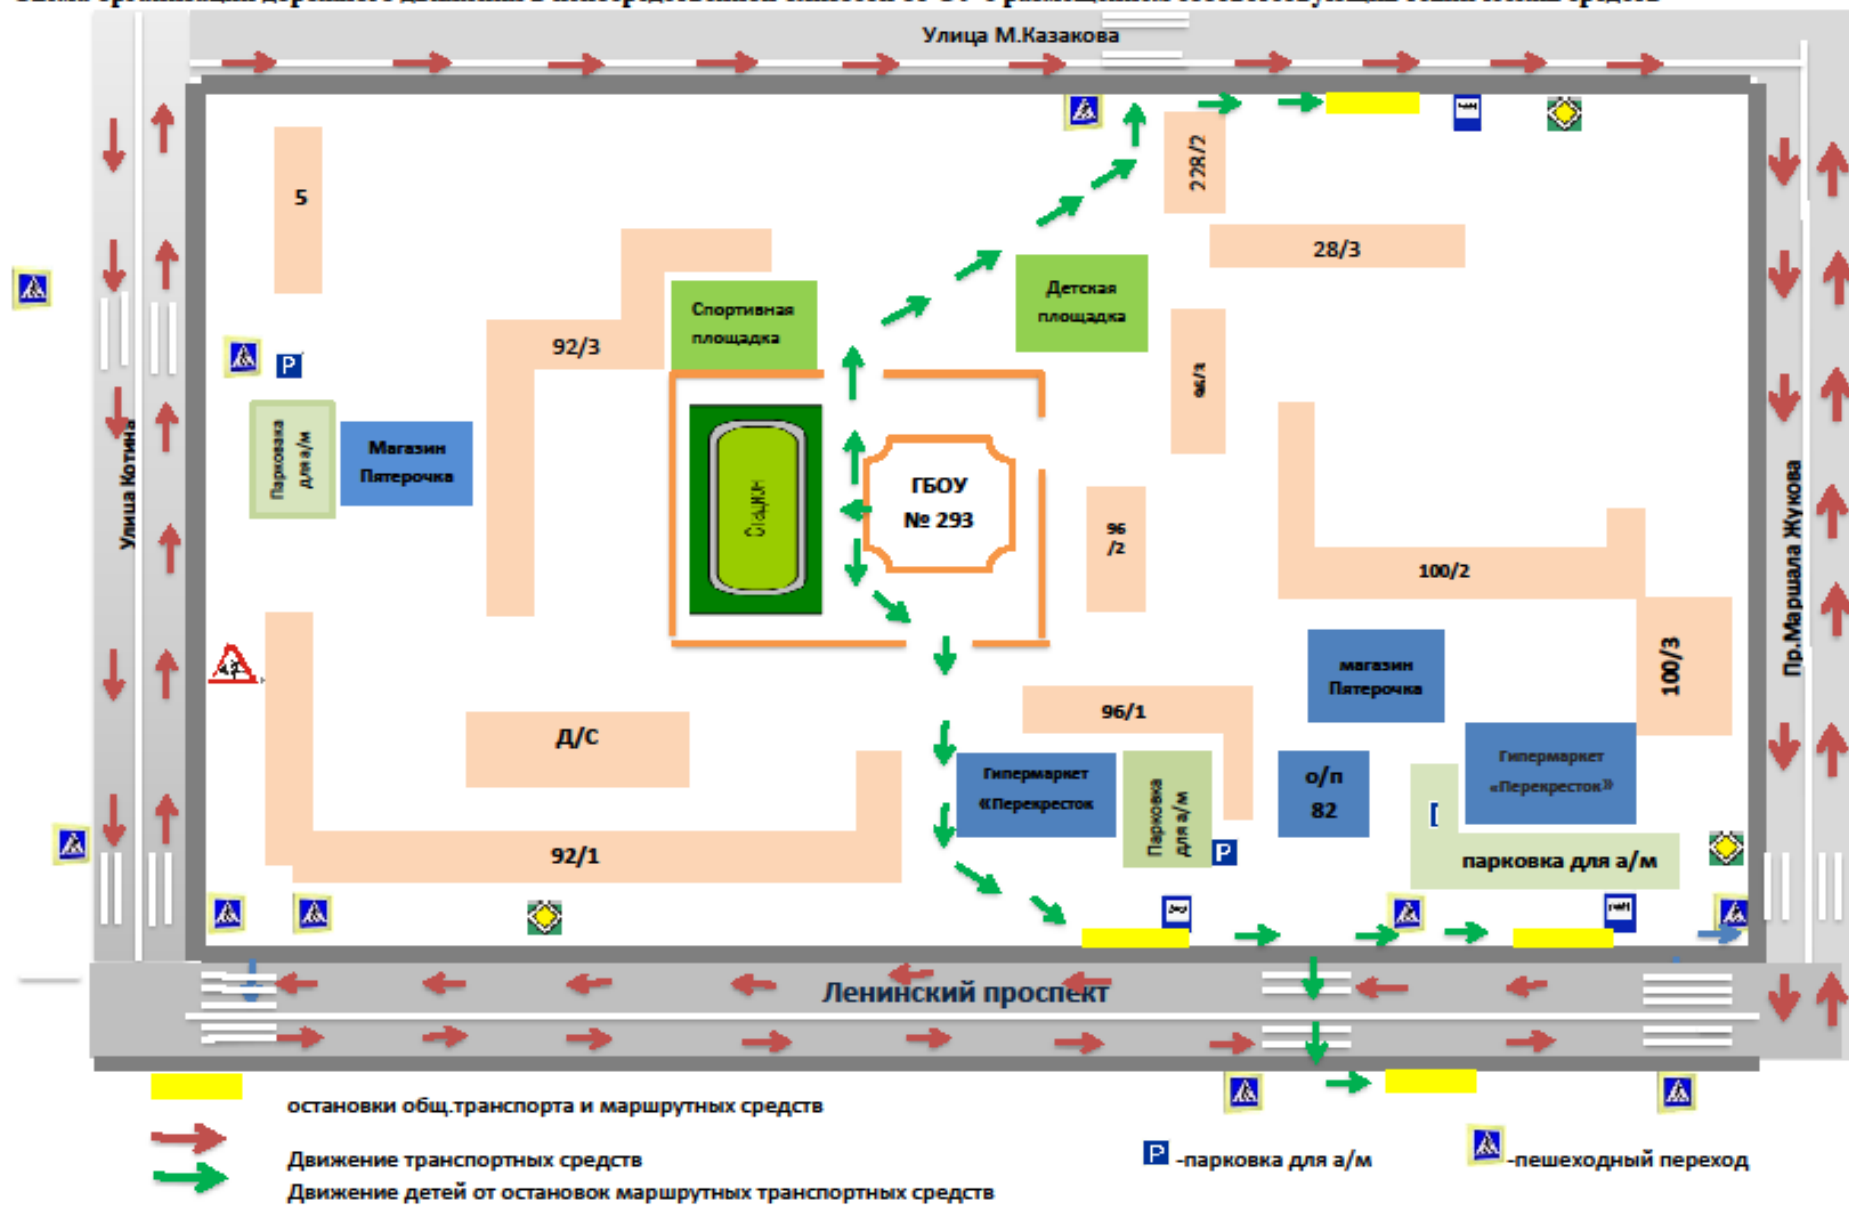

Содержание

I. Планы-схемы ОУ

- 1) район расположения ОУ, пути движения транспортных средств и детей (учеников, обучающихся);
- 2) организация дорожного движения в непосредственной близости от образовательного учреждения с размещением соответствующих технических средств, маршруты движения детей и расположение парковочных мест;
- 3) маршруты движения организованных групп детей от ОУ к наиболее часто посещаемым объектам в ходе учебного процесса (например: стадион, парк, спортивно-оздоровительный комплекс);
- 4) пути движения транспортных средств к местам разгрузки/погрузки и рекомендуемых безопасных путей передвижения детей по территории образовательного учреждения.

План схема района расположения ГБОУ гимназия № 293, пути движения транспортных средств и обучающихся

Схема организации дорожного движения в непосредственной близости от ОУ с размещением соответствующих технических средств

Маршруты движения организованных групп детей от гимназии № 293 к наиболее часто посещаемым объектам в ходе учебного процесса

Схема 1 Расположение объектов на карте

Гимназия № 293

Кинотеатр «Эстафета»

Библиотека

Схема 2 Маршрут движения групп детей из ГБОУ гимназия № 293 в кинотеатр «Эстафета»

Гимназия № 293

Кинотеатр «Эстафета»

Схема 3 Маршрут движения групп детей из ГБОУ гимназия № 293 в библиотеку

Гимназия № 293
Библиотека