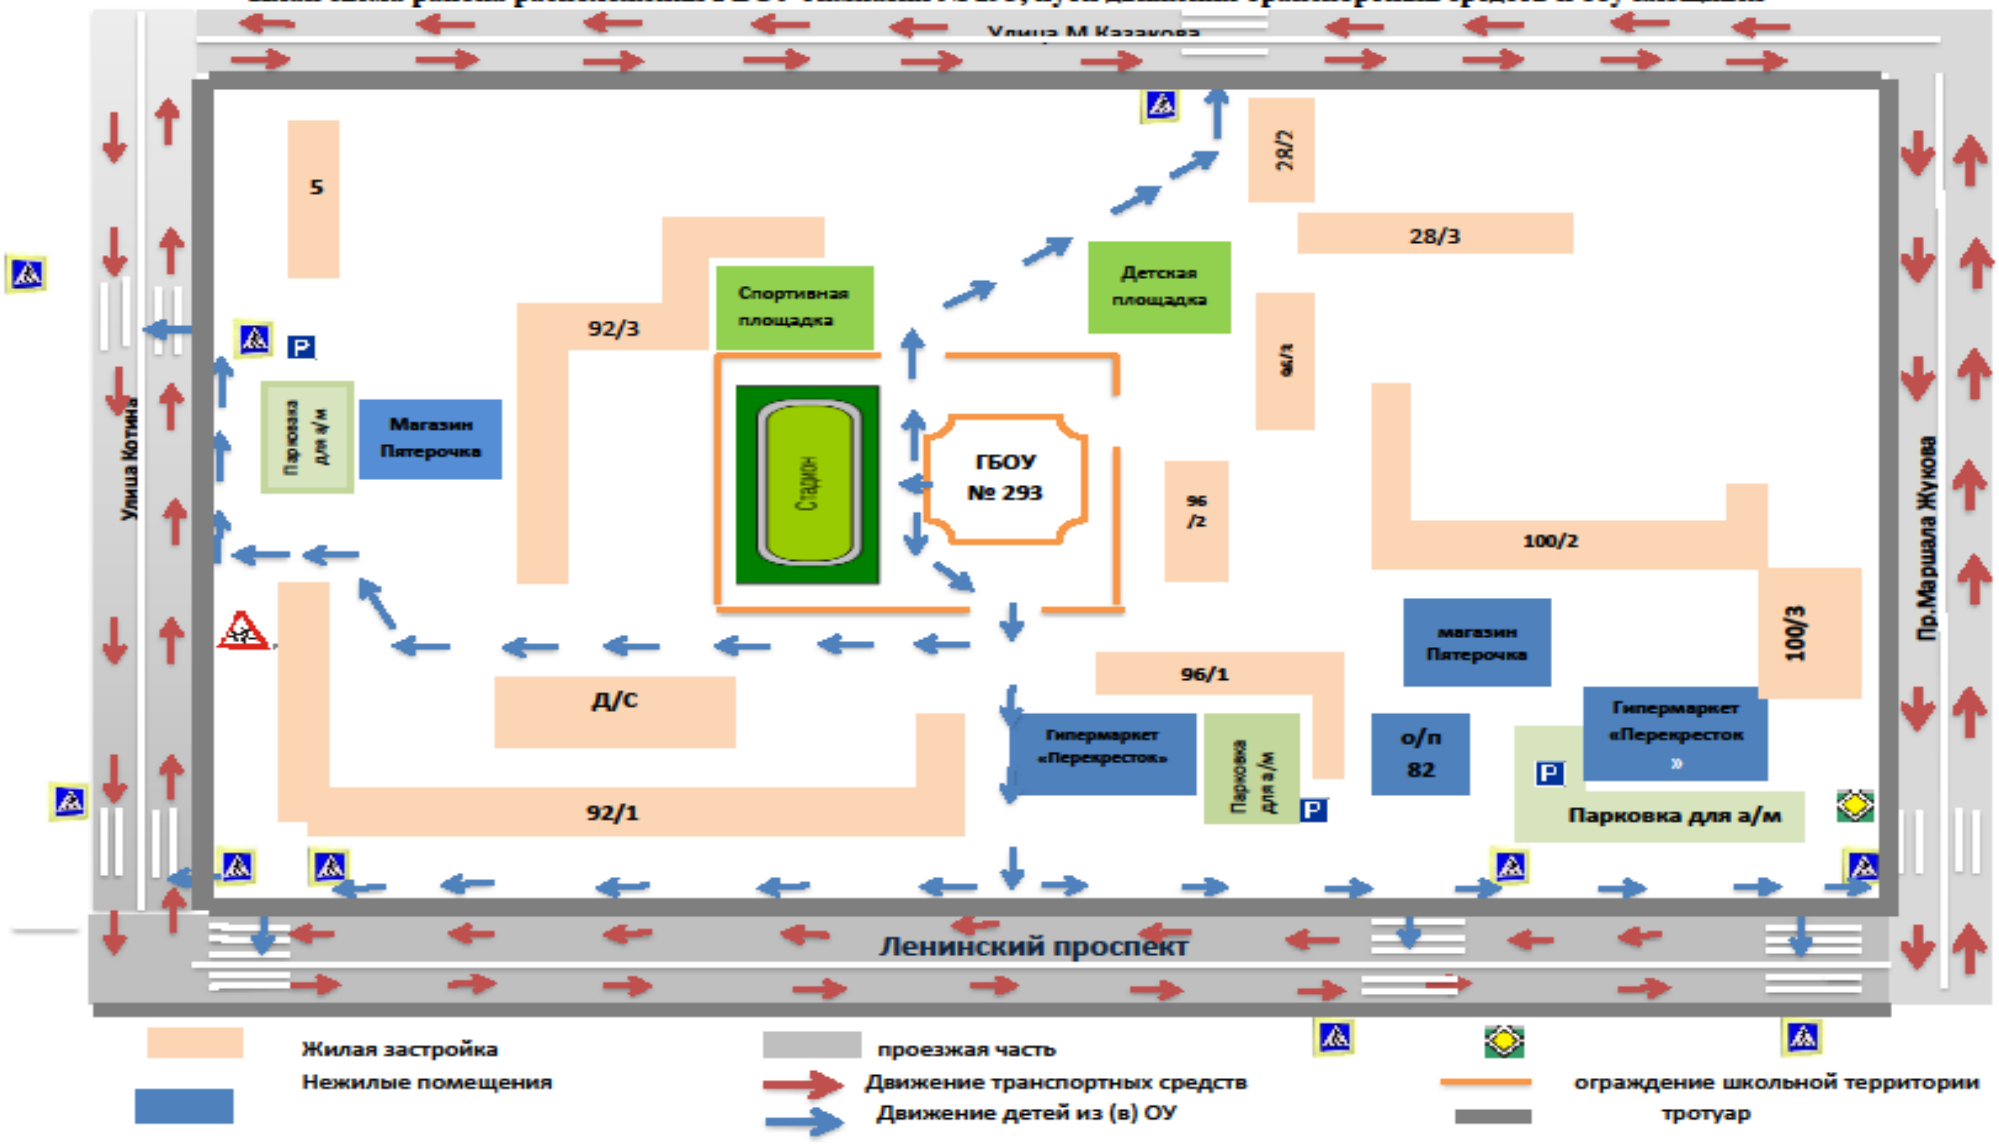

Содержание

I. Планы-схемы ОУ

- 1) район расположения ОУ, пути движения транспортных средств и детей (учеников, обучающихся);
- 2) организация дорожного движения в непосредственной близости от образовательного учреждения с размещением соответствующих технических средств, маршруты движения детей и расположение парковочных мест;
- 3) маршруты движения организованных групп детей от ОУ к наиболее часто посещаемым объектам в ходе учебного процесса (например: стадион, парк, спортивно-оздоровительный комплекс);
- 4) пути движения транспортных средств к местам разгрузки/погрузки и рекомендуемых безопасных путей передвижения детей по территории образовательного учреждения.

План схема района расположения ГБОУ гимназия № 293, пути движения транспортных средств и обучающихся

Схема организации дорожного движения в непосредственной близости от ОУ с размещением соответствующих технических средств

Маршруты движения организованных групп детей от гимназии № 293 к наиболее часто посещаемым объектам в ходе учебного процесса

Схема 1 Расположение объектов на карте

Гимназия № 293

Кинотеатр «Эстафета»

Библиотека

Схема 2 Маршрут движения групп детей из ГБОУ гимназия № 293 в кинотеатр «Эстафета»

Гимназия № 293

Кинотеатр «Эстафета»

Схема 3 Маршрут движения групп детей из ГБОУ гимназия № 293 в библиотеку

Гимназия № 293
Библиотека